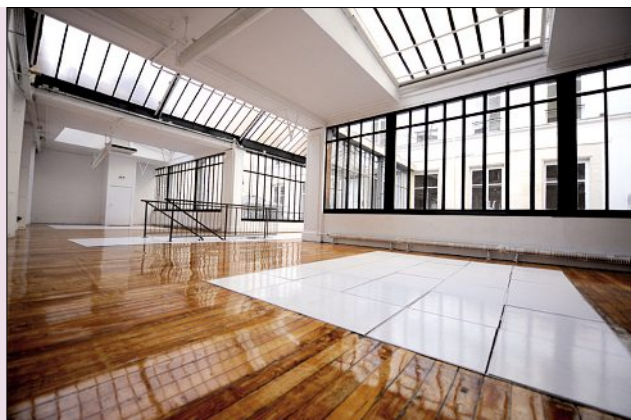

# Atelier Richelieu

60 rue de Richelieu - 75002 - PARIS - Tél. 01 42 33 01 64 - Fax 01 42 36 58 44

9

SALLES DE RÉUNION /  
DE RÉCEPTION

CAPACITÉS

50

EN RÉUNION

150

## contact :

**Benoît LOUAZEL**, Responsable commercial & développement  
Tél. 01 42 33 01 64 / Port. 06 62 55 88 08  
Fax 01 42 36 58 44  
info@atelierrichelieu.com  
www.atelierrichelieu.com

Grand loft insolite et contemporain situé entre la Bourse et le Palais-Royal, l'Atelier Richelieu donnera une image dynamique à tous vos événements. Cette ancienne imprimerie du journal L'Illustration, construite sur les bases d'un hôtel particulier du XVII<sup>e</sup> siècle, est inondée de lumière grâce à ses grandes verrières. Par ailleurs, les belles hauteurs sous plafond de la galerie au rez-de-chaussée et des salons à l'étage donnent une allure aérienne à ce duplex étonnant. L'architecture moderne et élégante de l'Atelier Richelieu mettra en valeur tous vos événements professionnels de 20 à 400 personnes : conférences, lancements de produits, réceptions, show rooms...

### ■ Salles de réunion

Plateaux sous verrières et salles à lumière du jour sur deux niveaux. Salles de tailles et styles différents, possédant climatisation et belles hauteurs sous plafond.