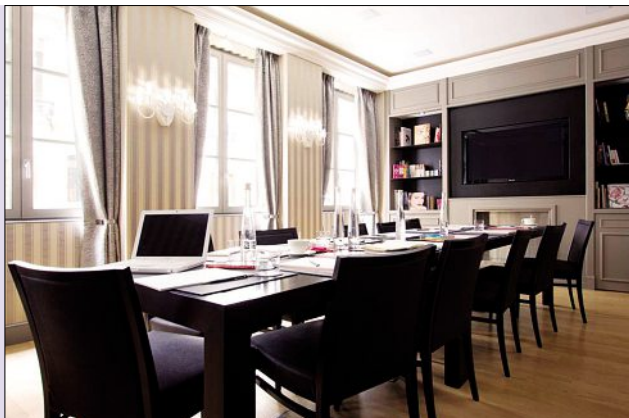

Hôtel Le Mathurin ★★★★★

43 rue des Mathurins - 75008 - PARIS - Tél. 01 44 94 20 94 - Fax 01 44 94 00 44

54
CHAMBRES

1

SALLE DE RÉUNION /
DE RÉCEPTION