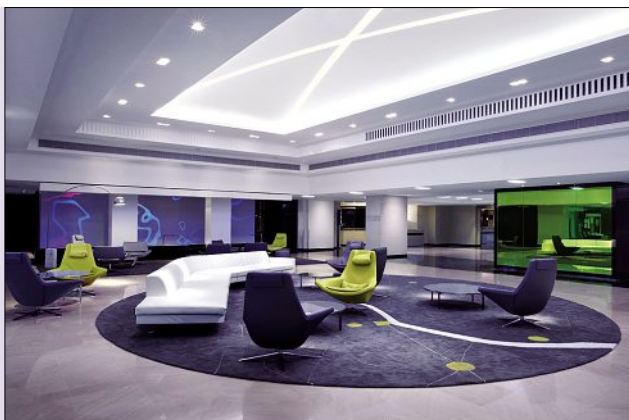

Le Méridien Étoile ★★★★★

81 boulevard Gouvion-Saint-Cyr - 75848 - PARIS CEDEX 17 - Tél. 01 40 68 34 34 - Fax 01 40 68 31 31

Le MERIDIEN
ETOILE

1025
CHAMBRES

25
SALLES DE RÉUNION /
DE RÉCEPTION