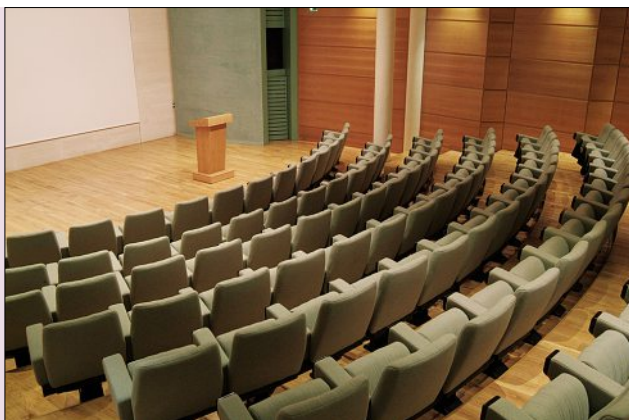

Musée des impressionnismes Giverny

99 rue Claude-Monet - 27620 - GIVERNY - Tél. 02 32 51 92 48 - Fax 02 32 51 82 04

Musée des impressionnismes Giverny.

2
SALLES DE RÉUNION /
DE RÉCEPTION

CAPACITÉS
24
EN RÉUNION
185
EN CONFÉRENCE
800
EN COCKTAIL

contact :
Géraldine BRILHAULT
Tél. 02 32 51 92 48
Fax 02 32 51 82 04
g.brilhault@mdig.fr
www.mdig.fr

Au cœur d'un magnifique jardin, le Musée des impressionnismes Giverny propose l'organisation de vos séminaires jusqu'à 185 personnes et un espace de réception exceptionnel jusqu'à 800 personnes. Dans ce célèbre village, vos réunions se tiendront dans une maison d'artistes ou dans l'auditorium très confortable et équipé.

■ Salles de réunion

Nous mettons à votre disposition un auditorium climatisé de 185 places et une salle de réunion jusqu'à 24 personnes.

■ Équipement technique

Sur place: vidéoprojecteur, carrousel, écran, lecteur DVD et VHS, magnétoscope, micros de salle et de table, paper-board, rétroprojecteur, sonorisation, Wi-Fi.

■ Restauration et gastronomie

Au sein du musée, magnifique restaurant idéalement situé au milieu du jardin dont la terrasse est recouverte d'une vigne vierge.

■ Menu type « séminaire »

Menus complets du plus simple au plus gastronomique orchestrés par notre chef de cuisine.

■ Loisirs

Piscine à 10 km. Équitation et golf à 30 km.

■ Tourisme

Possibilité d'organiser des visites libres ou guidées du Musée des impressionnismes Giverny. Dans le village de Giverny, maison et jardins de Claude Monet, nombreuses chambres d'hôtes. Village médiéval de la Roche-Guyon, vue panoramique sur les méandres de la Seine.

■ Services

Bar, parking gratuit (800 places), boutique-librairie, vestiaire.

■ Accès

Routes: par l'A13 et l'A15

Gare: Vernon à 5 km

Aéroport: Roissy-Charles-de-Gaulle

■ Tarifs

Forfait Demi-journée

de 295 à 820 €

Forfait Journée

de 460 à 1350 €

Tarifs variables en fonction de nos salles (auditorium, salle de réunion).

■ Ouvert toute l'année

Nom des salles	Surface (m²)						
L'auditorium	300	-	-	-	185	-	-
Le Hameau	30	24	20	35	35	-	-
La terrasse	200	-	-	-	-	400	100
Le restaurant	200	-	-	-	-	400	130
Ensemble des salles Terrasse et Restaurant	400	-	-	-	-	800	230